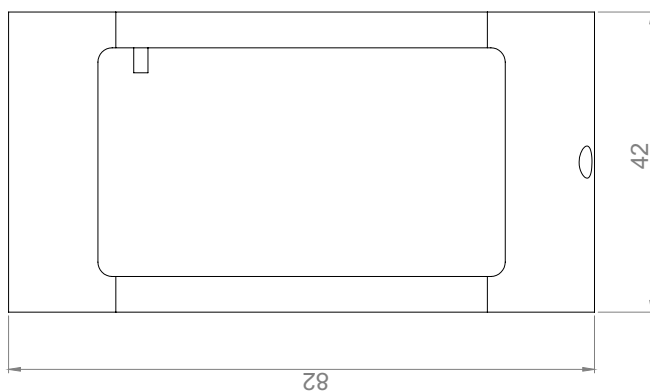

ROZMERY ČÍTAČKY SR-1EM:

Dokument č: SR-1EM-návod_v1.1/0512/018/SK