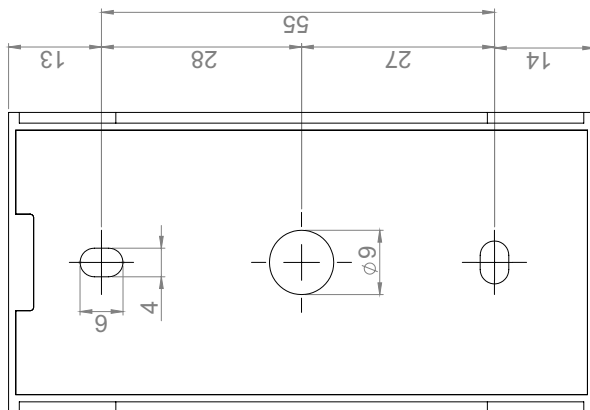

ROZMERY ČÍTAČKY SR-1EM:

Dokument č: SR-1EM-návod_v1.1/0512/018/SK