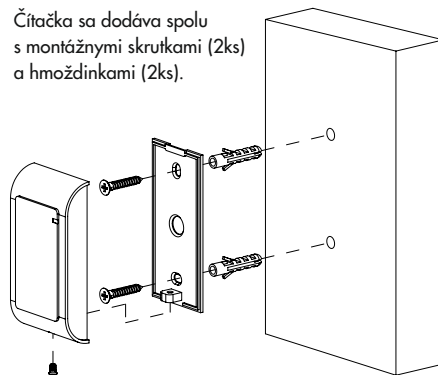

UPOZORNENIE:

Ak je vzdialenosť medzi jednotlivými čítačkami menej ako 10 cm, alebo ak sú čítačky umiestnené na kovovom povrchu, môže sa znížiť ich čítacia schopnosť.

Čítačka sa dodáva spolu s montážnymi skrutkami (2ks) a hmoždinkami (2ks).