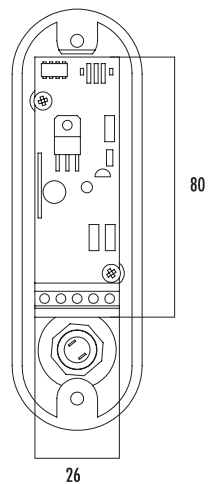

INŠTALAČNÉ POKYNY - DVEROVÝ SEMAFOR TLX-001, TLB-001

bez jumpra

Zvuková signalizácia a LED sú v prerušovanom móde (prerušovaný tón, LED bliká).

s jumprom

Zvuková signalizácia a LED zostávajú v stálom móde (neprerušovaný tón, LED svieti).

ROZMERY

zápustná

povrchová

zápustná

povrchová

Martinčekova 3, 821 09 Bratislava 2, tel.: 02-53412923, fax: 02-53417096
e-mail: rys@rys.sk www.bezpecnebyvanie.sk www.rys.sk