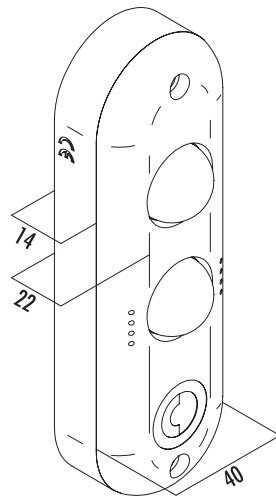

INŠTALAČNÉ POKYNY - DVEROVÝ SEMAFOR TLX-001, TLB-001

bez jumpra

Zvuková signalizácia a LED sú v prerušovanom móde (prerušovaný tón, LED bliká).

s jumprom

Zvuková signalizácia a LED zostávajú v stálom móde (neprerušovaný tón, LED svieti).

ROZMERY

zápustná

povrchová

zápustná

povrchová

Martinčekova 3, 821 09 Bratislava 2, tel.: 02-53412923, fax: 02-53417096
e-mail: rys@rys.sk www.bezpecnebyvanie.sk www.rys.sk