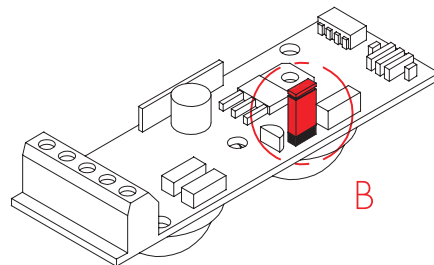

INŠTALAČNÉ POKYNY - DVEROVÝ SEMAFOR TLX-001, TLB-001

bez jumpra

Zvuková signalizácia a LED sú v prerušovanom móde (prerušovaný tón, LED bliká).

s jumprom

Zvuková signalizácia a LED zostávajú v stálom móde (neprerušovaný tón, LED svieti).

ROZMERY

zápustná

povrchová

zápustná

povrchová

Martinčekova 3, 821 09 Bratislava 2, tel.: 02-53412923, fax: 02-53417096
e-mail: rys@rys.sk www.bezpecnebyvanie.sk www.rys.sk