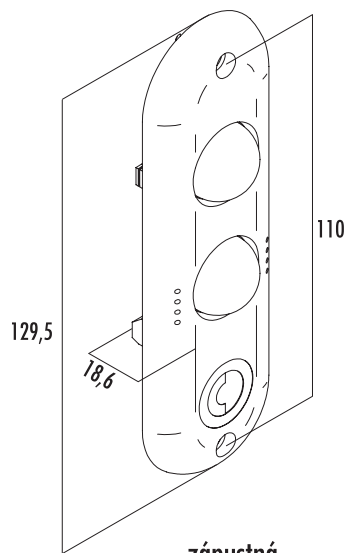

INŠTALAČNÉ POKYNY - DVEROVÝ SEMAFOR TLX-001, TLB-001

bez jumpra

Zvuková signalizácia a LED sú v prerušovanom móde (prerušovaný tón, LED bliká).

s jumprom

Zvuková signalizácia a LED zostávajú v stálom móde (neprerušovaný tón, LED svieti).

ROZMERY

zápustná

povrchová

zápustná

povrchová

Martinčekova 3, 821 09 Bratislava 2, tel.: 02-53412923, fax: 02-53417096
e-mail: rys@rys.sk www.bezpecnebyvanie.sk www.rys.sk