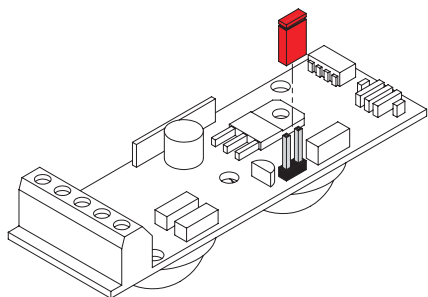

INŠTALAČNÉ POKYNY - DVEROVÝ SEMAFOR TLX-001, TLB-001

bez jumpra

Zvuková signalizácia a LED sú v prerušovanom móde (prerušovaný tón, LED bliká).

s jumprom

Zvuková signalizácia a LED zostávajú v stálom móde (neprerušovaný tón, LED svieti).

ROZMERY

zápustná

povrchová

zápustná

povrchová

Martinčekova 3, 821 09 Bratislava 2, tel.: 02-53412923, fax: 02-53417096
e-mail: rys@rys.sk www.bezpecnebyvanie.sk www.rys.sk