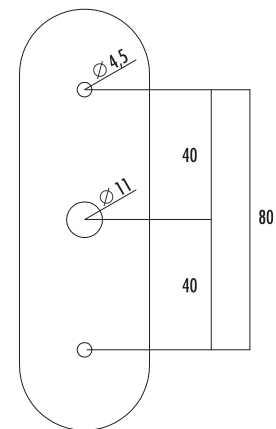

ROZMERY

zápustná

povrchová

zápustná

povrchová

Martinčekova 3, 821 09 Bratislava 2, tel.: 02-53412923, fax: 02-53417096
e-mail: rys@rys.sk www.bezpecnebyvanie.sk www.rys.sk