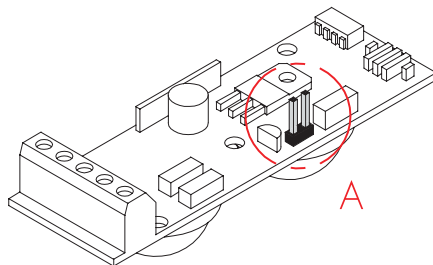

INŠTALAČNÉ POKYNY - DVEROVÝ SEMAFOR TLX-001, TLB-001

bez jumpra

Zvuková signalizácia a LED sú v prerušovanom móde (prerušovaný tón, LED bliká).

s jumprom

Zvuková signalizácia a LED zostávajú v stálom móde (neprerušovaný tón, LED svieti).

ROZMERY

zápustná

povrchová

zápustná

povrchová

Martinčekova 3, 821 09 Bratislava 2, tel.: 02-53412923, fax: 02-53417096
e-mail: rys@rys.sk www.bezpecnebyvanie.sk www.rys.sk