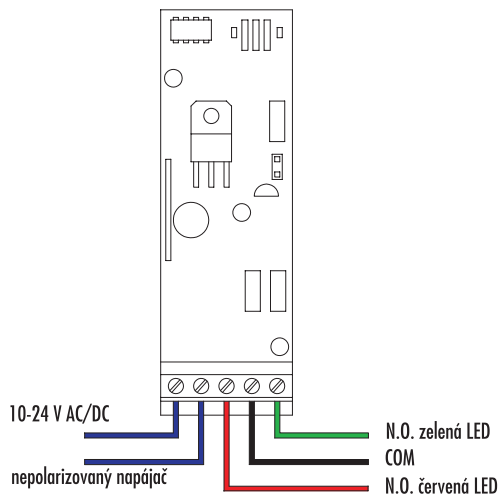

INŠTALAČNÉ POKYNY - DVEROVÝ SEMAFOR TLX-001, TLB-001

bez jumpra

Zvuková signalizácia a LED sú v prerušovanom móde (prerušovaný tón, LED bliká).

s jumprom

Zvuková signalizácia a LED zostávajú v stálom móde (neprerušovaný tón, LED svieti).

ROZMERY

zápustná

povrchová

zápustná

povrchová

Martinčekova 3, 821 09 Bratislava 2, tel.: 02-53412923, fax: 02-53417096
e-mail: rys@rys.sk www.bezpecnebyvanie.sk www.rys.sk