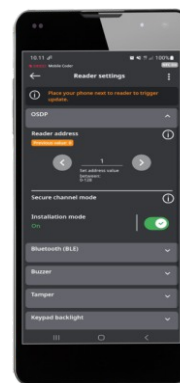

Mobilné aplikácie

Idesco ID app - pre otváranie dverí z mobilu

Čítačka **8CD 2.0 MI** podporuje **Bluetooth** prenos a umožňuje okrem čítania identifikátorov aj otváranie cez zdarma dostupnú mobilnú aplikáciu **Idesco ID app**.

Mobile Coder 2.0 - pomocník pre správcov systému

Pre správcov systému a montážnikov je veľkou výhodou možnosť zmeny konfigurácie čítačky 8CD 2.0 bez jej demontáže a to buď použitím konfiguračnej karty alebo pomocou novej aplikácie **Mobil Coder 2.0** s NFC pripojením, cez ktorú nastavíte Bluetooth, Wiegand, bzučiac, LED, tamper alebo aktualizujete firmvér.

SLIM
SLIM MI

SLIM PIN

BASIC

BEETLE
DESFire

MIFARE DESFire EV1, EV2, EV3

ochrana pred kopírovaním prívěskov
šifrovanie 128-bit AES

COMPACT
pre moduly
tlačidlových tabiel
KARAT a GARANT

Idesco ID App