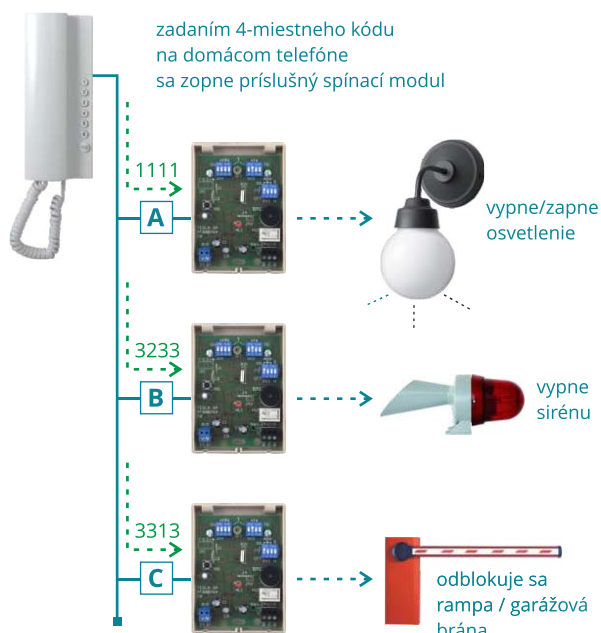

Doplnkové zariadenia 2-BUS

pre digitálne komunikačné systémy

z produkcie TESLA Stropkov a.s.

urobte si z domáceho telefónu
univerzálne ovládacie zariadenie
na svetlo, sirénu, výťah či rampu

Spínací modul - 2BUS

Pomocou spínacieho modulu 2-BUS je možné **ovládať / spínať z domáceho telefónu ďalšie prídavné zariadenie s malým príkonom** t.j. s max. spínaným napätím 24V a max. spínaným prúdom 1A.

Spínací modul 2-BUS sa pripája priamo na dvojvodičovú zbernicu 2-BUS. Pripája sa priamo na zbernicu komunikačného systému a jeho ovládanie z domáceho telefónu je tiež zaznamenávané cez Monitor DDS.

Obj. č.: 4FN23030

Technické parametre

- napájanie: zo zbernice 2-BUS
- odber prúdu v kludovom stave: max. 95 μ A
- max.spínané napätie relé EZ: 24V / 24V pri I<A
- doba zopnutia relé: 1 - 99 s
- rozsah jednočíslícovej adresy spínacieho modulu: 1-6
- rozsah IK (identifikačný kód): 1111 - 6666 (len čísla 1-6)
- rozsah systém. čísla tlačidla GATE pre ovládanie spínacieho modulu: 101 - 106
- hmotnosť: 66 g
- rozmery: 65x90x27 mm
- prevádzková teplota: -25°C až +45°C

Inštalácia spínača -
umiestnenie do
vnútra DT

K spínaču sa pripája domáci telefón a vysielateľ bezdrôtového zvončeka, t.j. zvončekové tlačidlo. Vyzvonením domáceho telefónu z elektrického vrátnika alebo iného domáceho telefónu (interkomové volanie) zopne spínač kontakty pripojeného zvončekového tlačidla. Zvončekové tlačidlo následne vyšle kód prijímaču zvončekového tlačidla. Zdvihnutím slúchadla domáceho telefónu sa zruší vyzváňanie na telefóne i zvončeku.