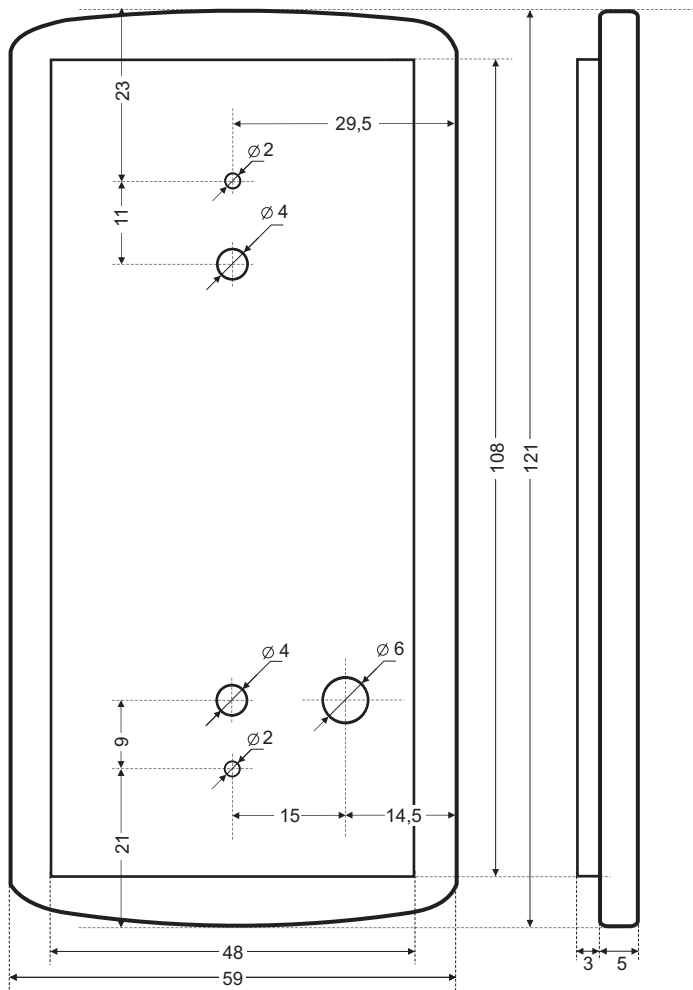

## Rozmery podložky 0012014008 pre RAK BES SLIM

Všetky rozmery sú uvedené v mm.

<p><b>Podložka 0012014008 pre RAK BES SLIM do exteriéru</b></p>	<p>Dátum: 10.11.2014 Strana: 1/1 1xA5</p>
<p> <b>RYS®</b></p>	<p>Nákres 0012014008_rozmer</p>