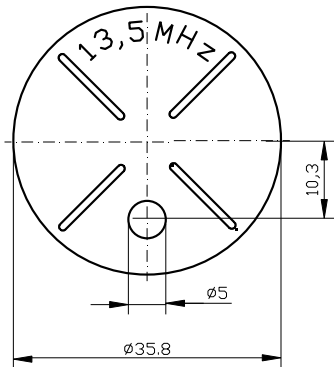

**ROZMERY 1W BEZKONTAKTNÝCH ČÍTAČIEK**  
**1W-H0-05 (K), 1W-H0-05 M12 (K), 1W-H3-05 M12 (K), 1W-H5-05 M12 (K)**

**1W-H0-05 / 1W-H0-05K**

**1W-H0-05 M12 / 1W-H0-05K M12**

**1W-H3-05 M12 / 1W-H3-05K M12**

**1W-H5-05 M12**

Všetky rozmery sú uvedené v mm.

<b>1W-čítačky</b>	Dátum: 14.7.2014
	Strana: 1/1
	1x A4
 <b>RYS®</b>	Nákres 1W_rozmer