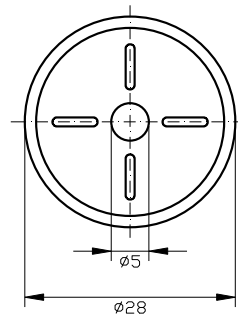

**ROZMERY 1W BEZKONTAKTNÝCH ČÍTAČIEK**  
**1W-H0-05 (K), 1W-H0-05 M12 (K), 1W-H3-05 M12 (K), 1W-H5-05 M12 (K)**

**1W-H0-05 / 1W-H0-05K**

**1W-H0-05 M12 / 1W-H0-05K M12**

**1W-H3-05 M12 / 1W-H3-05K M12**

**1W-H5-05 M12**

Všetky rozmery sú uvedené v mm.

<b>1W-čítačky</b>	Dátum: 14.7.2014
	Strana: 1/1
	1x A4
 <b>RYS®</b>	Nákres 1W_rozmer