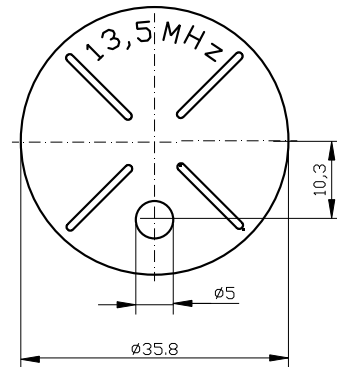

**ROZMERY 1W BEZKONTAKTNÝCH ČÍTAČIEK**  
**1W-H0-05 (K), 1W-H0-05 M12 (K), 1W-H3-05 M12 (K), 1W-H5-05 M12 (K)**

**1W-H0-05 / 1W-H0-05K**

**1W-H0-05 M12 / 1W-H0-05K M12**

**1W-H3-05 M12 / 1W-H3-05K M12**

**1W-H5-05 M12**

Všetky rozmery sú uvedené v mm.

<b>1W-čítačky</b>	Dátum: 14.7.2014
	Strana: 1/1
	1x A4
 <b>RYS®</b>	Nákres 1W_rozmer