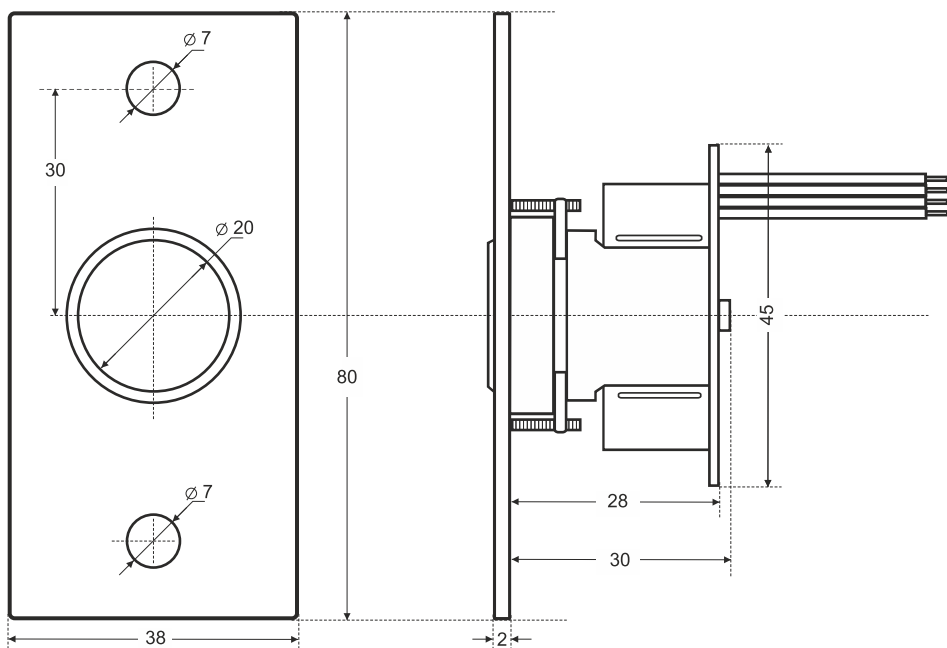

Rozmery výstupného tlačidla 2211

Všetky rozmery sú uvedené v mm.

 RYS®	Tlačidlo 2211	Dátum: 29,6,2017 Strana: 1/1 1xA5
		Nákres 2211_rozmer