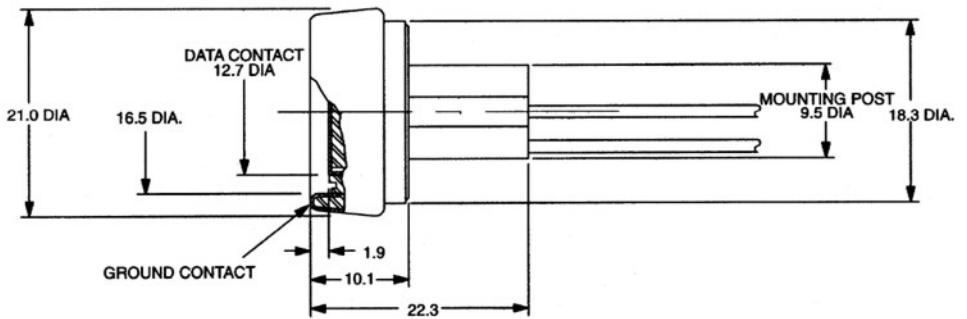

Rozmery dotykovej plochy DS9092

Všetky rozmery sú uvedené v mm.

Dotyková plocha DS9092	Dátum: 28.02.2012 Strana: 1/1 1xA5
 RYS®	Nákres DP-DS_rozmer