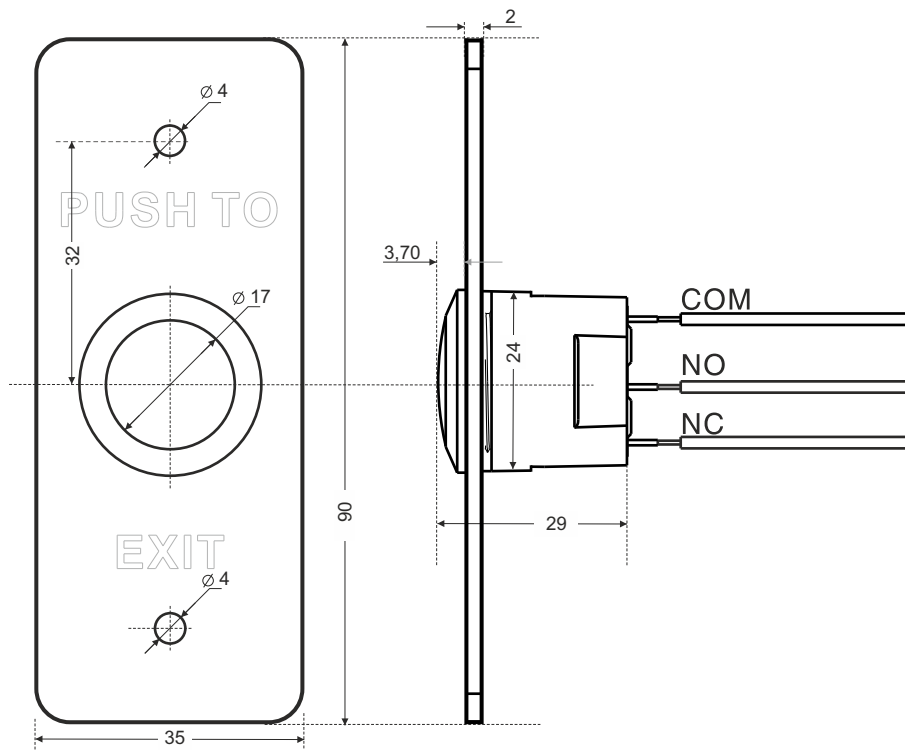

Rozmery výstupného tlačidla PBK-810A

Všetky rozmery sú uvedené v mm.

 RYS®	Tlačidlo PBK-810A	Dátum: 9.2.2018 Strana: 1/1 1xA5
		Nákres PBK-810A_rozmer